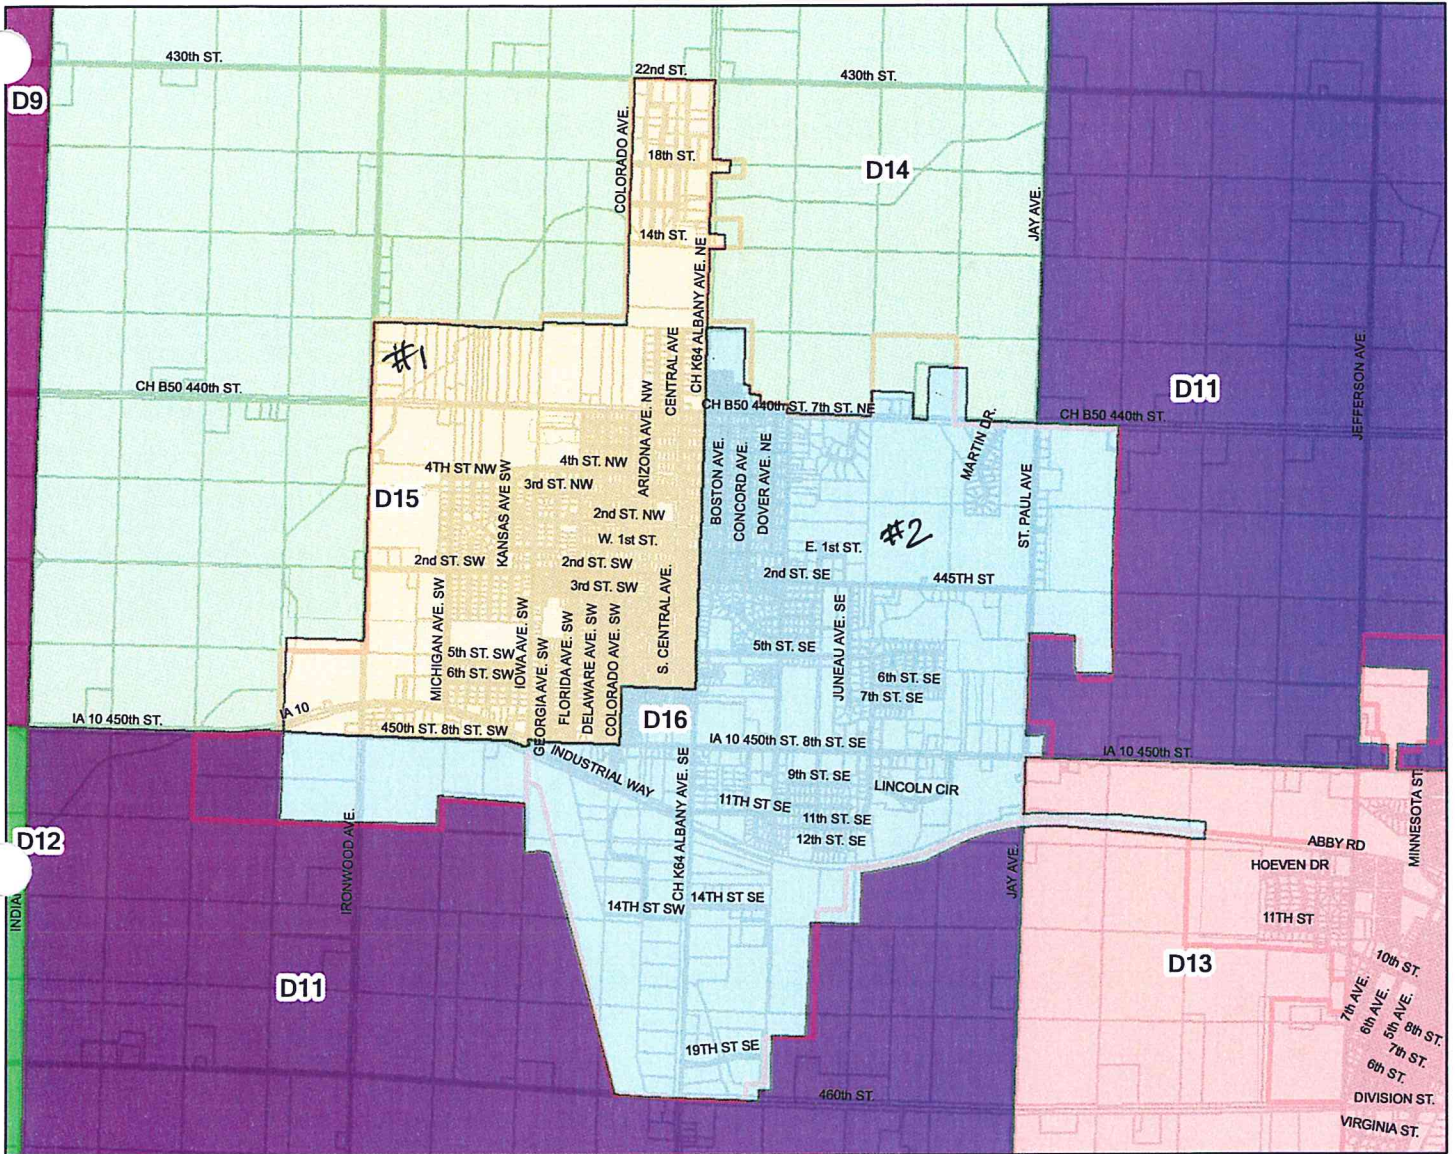

Voting Dist.

DIST_ID	District	POP100	POP100_DEV	POP100_DV
1	D1	1506	-728860	-99.7938
2	D2	3128	-727238	-99.5717
3	D3	3354	-727012	-99.5407
4	D4	3392	-726974	-99.5355
6	D6	1708	-728658	-99.7661
7	D7	2204	-728162	-99.6982
8	D8	1401	-728965	-99.8081
9	D9	3376	-726990	-99.5377
10	D10	3348	-727018	-99.5415
11	D11	315	-730051	-99.9568
12	D12	1674	-728692	-99.7707
13	D13	1978	-728388	-99.7291
14	D14	316	-730050	-99.9567
15	D15	2984	-727382	-99.5914
16	D16	3020	-727346	-99.5865